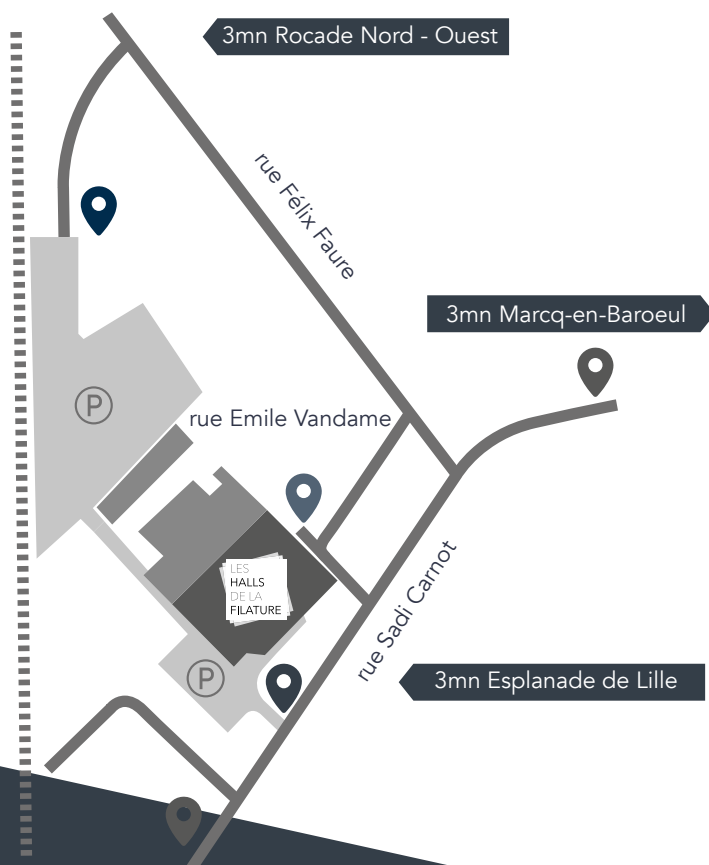

Soirée Verywear

Convention Vinci
On a marché sur la Lune

ACCÈS

-  Accès Parking : 70 rue Félix Faure
59350 - Saint-André-Lez-Lille
-  Accès VIP : 169 rue Sadi Carnot
59350 - Saint-André-Lez-Lille
-  Accès Livraison : 25 rue Emile Vandame
59350 - Saint-André-Lez-Lille
-  Arrêts de bus :
Lianes 1 et 90 arrêt Molière
Lignes 14 et 56 arrêt Pont de l'Abbaye