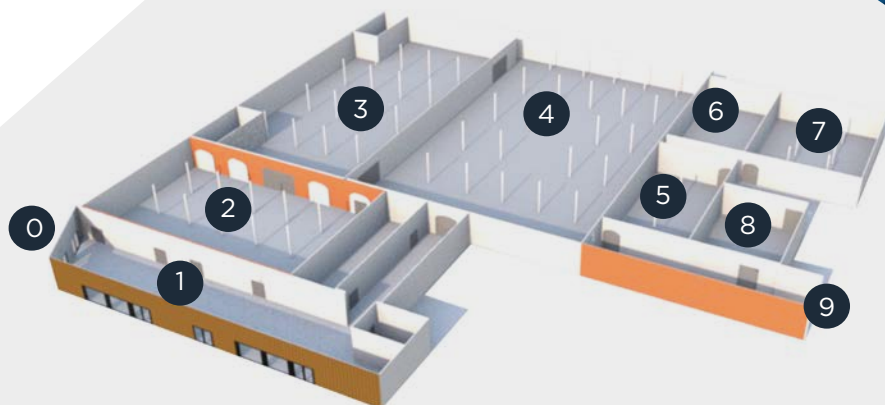

VUE D'ENSEMBLE

0 Entrée visiteur

1 Hall d'entrée vitré de 400 m², accès terrasse et vue sur le parc.

2 Hall de 600 m²

3 Hall de 1 200 m²*

4 Hall de 1 600 m²*

5 Hall de 200 m²

6 Hall de 200 m²

7 Hall de 300 m²

8 Cuisine professionnelle de 180 m²

9 Accès livraison

*avec deux ouvertures de 5 m pour une surface totale de 2 800 m²

SERVICES

Couverture Wifi et internet fibre optique (200 Mb/s symétriques)

Chauffage / climatisation (système de pompe à chaleur écologique)

Parking privé gratuit sous vidéosurveillance

Livraison, stockage, halls : niveau 0

Restauration : cuisine équipée de 180 m²

Vestiaire équipé

Sonorisation et micros HF

Plusieurs puissances électriques (16A, 32A, 63A, 125A)